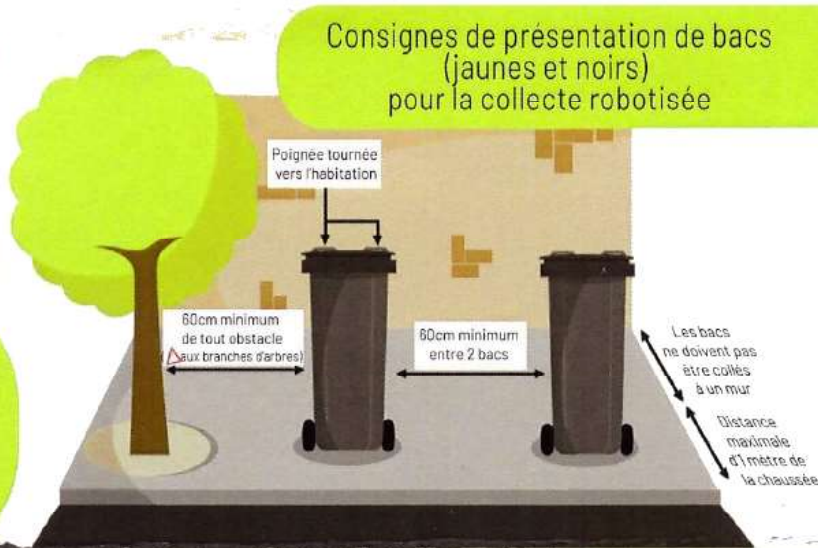

Calendrier de collecte

à compter du 1^{er} Janvier 2021

CONNE-DE-LABARDE
SAINT-AUBIN-DE-LANQUAIS
SAINT-CERNIN-DE-LABARDE
PLAISANCE / MONSAGUEL

Consignes de présentation de bacs (jaunes et noirs) pour la collecte robotisée