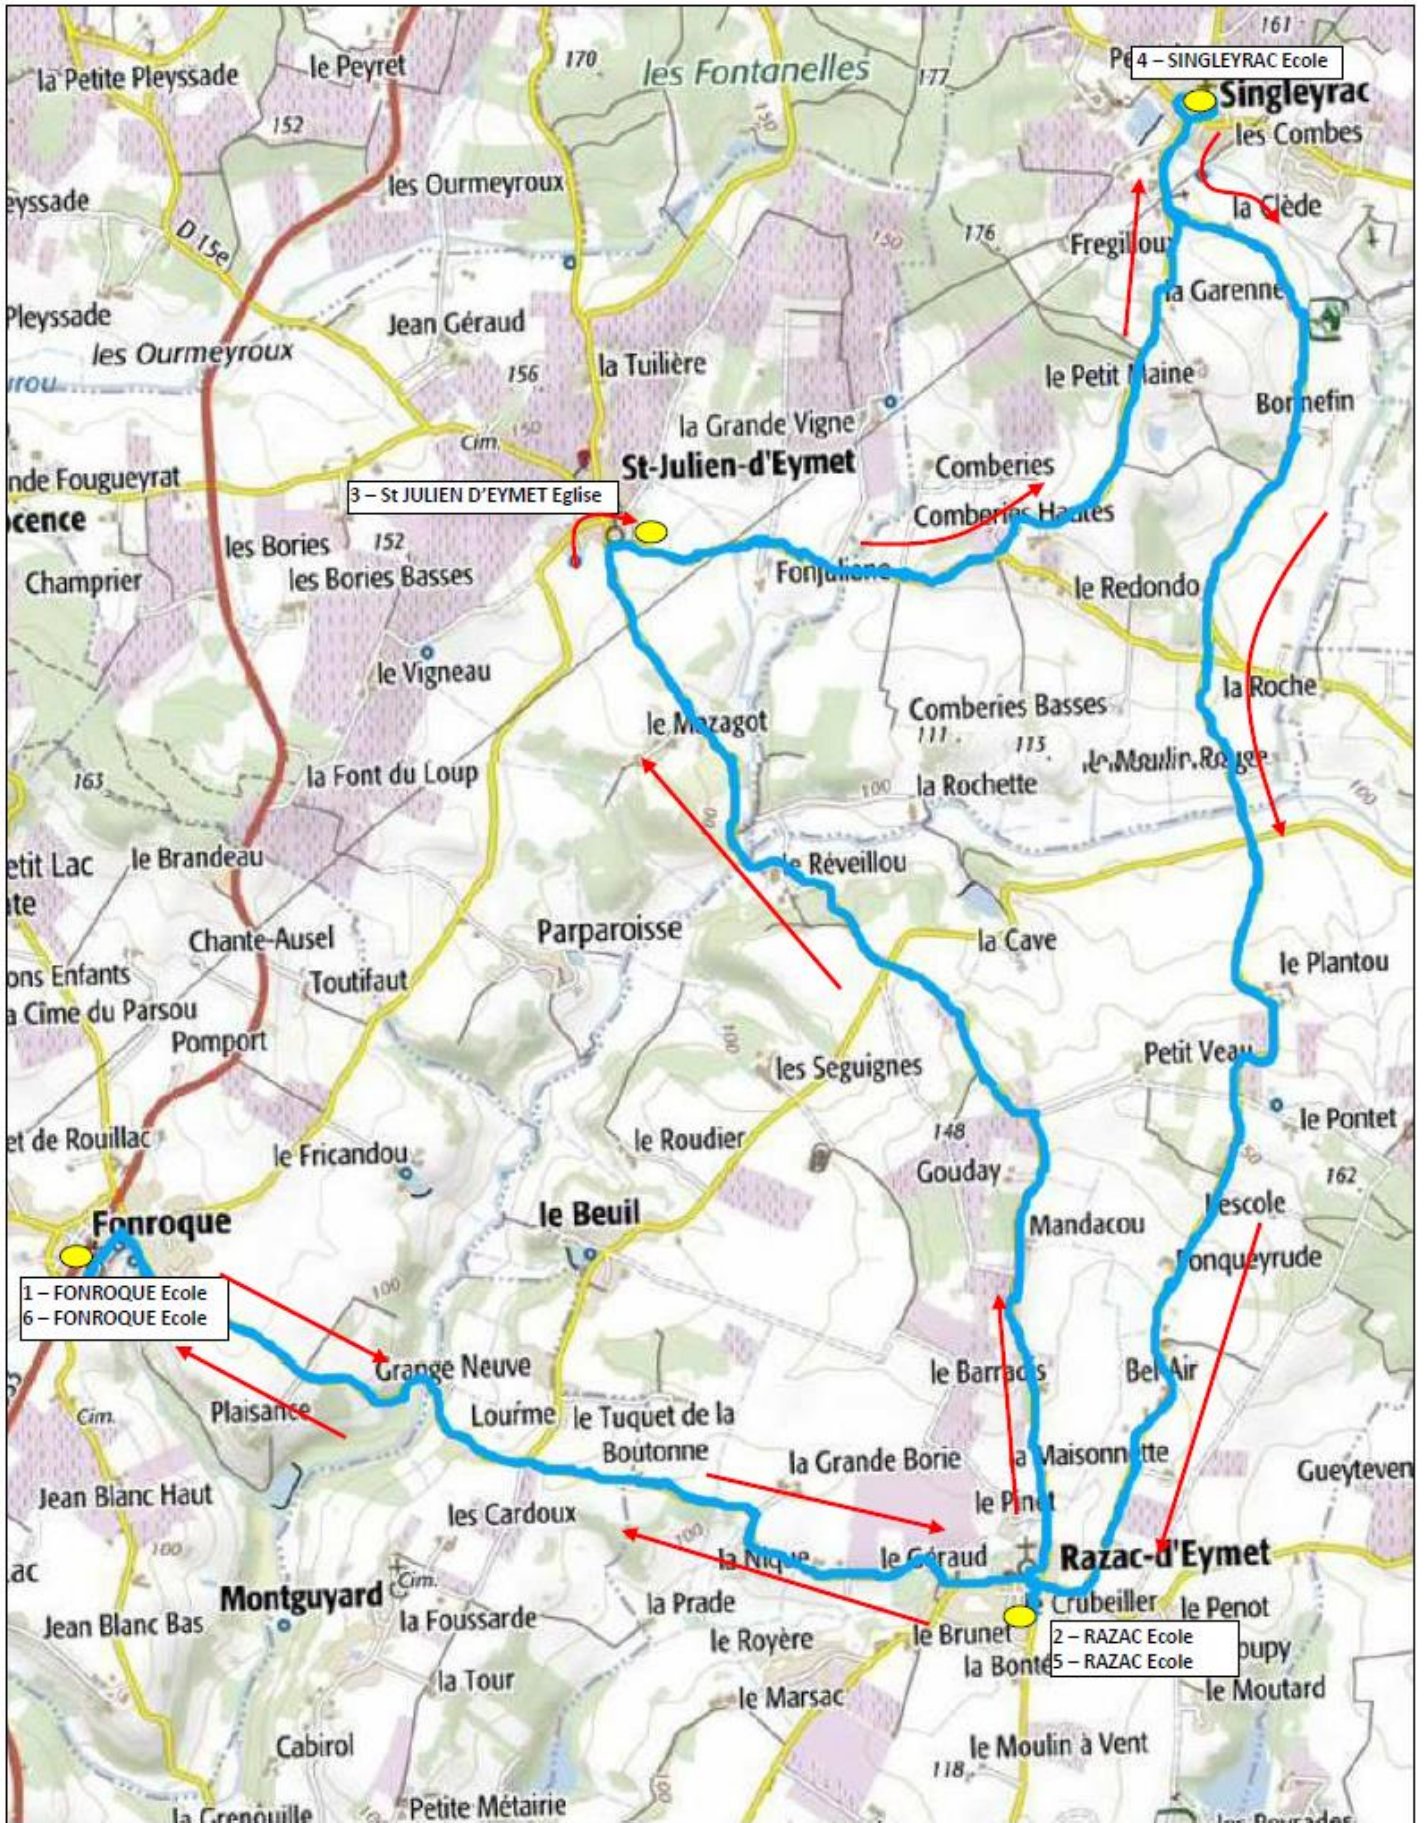

**ANNEE SCOLAIRE 2021-2022**  
**CIRCUIT DE TRANSPORT SCOLAIRE N° 4**  
**FONROQUE – RAZAC d'EYMET – SAINT JULIEN d'EYMET - SINGLEYRAC**

<b>Commune</b>	<b>Point d'arrêt</b>	<b>Horaires aller Lu-Ma-Je-Ve</b>	<b>Commune</b>	<b>Point d'arrêt</b>	<b>Horaires retour Lu-Ma-Je-Ve</b>
<b>FONROQUE</b>	Ecole	08h05	<b>SINGLEYRAC</b>	Ecole	16h20
<b>RAZAC d'EYMET</b>	Ecole	08h18	<b>RAZAC d'EYMET</b>	Ecole	16h32
<b>SAINT JULIEN d'EYMET</b>	Eglise	08h26	<b>FONROQUE</b>	Ecole	16h41
<b>SINGLEYRAC</b>	Ecole	08h32	<b>RAZAC d'EYMET</b>	Ecole	16h50
<b>RAZAC d'EYMET</b>	Ecole	08h43	<b>SAINT JULIEN d'EYMET</b>	Eglise	16h58
<b>FONROQUE</b>	Ecole	08h51	<b>SINGLEYRAC</b>	Ecole	17h04

Circuit n° 4 MATIN

# Circuit n° 4 SOIR